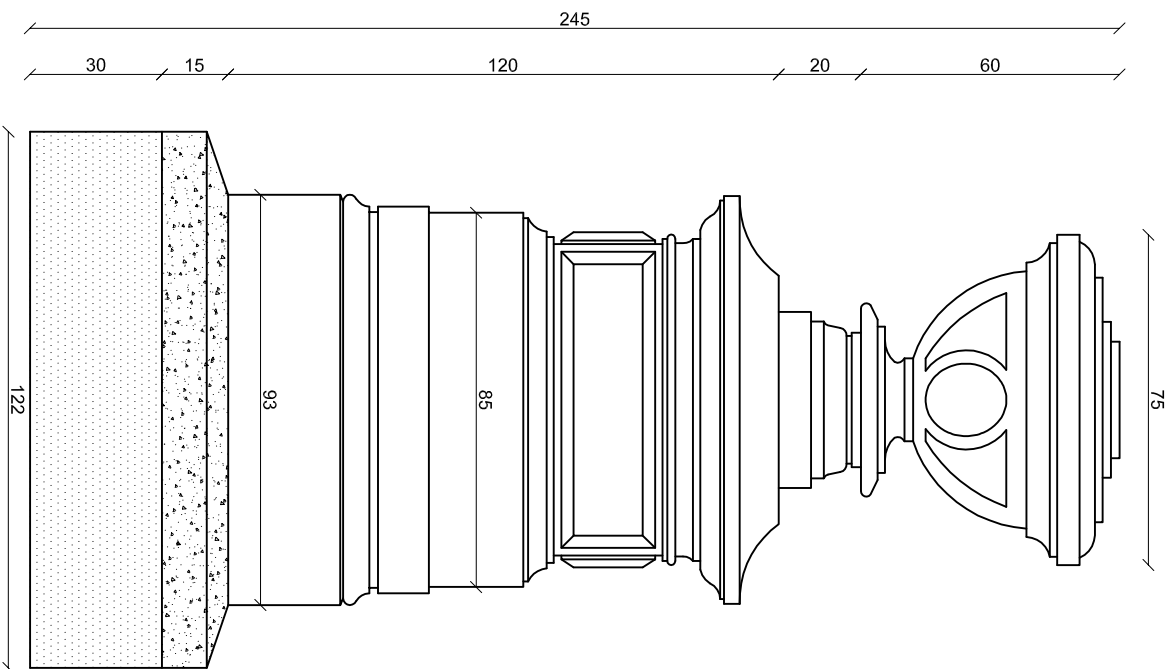

miejsce: Cmentarz Żydowski

ul. Okopowa 49/51 Warszawa

**FRONT**

**BOK**

**LEGENDA:**

płyta z piaskowca

fundament z cegły

obiekt:	Nagrobek Markusa Rosen sektor 20, rząd 1, nr 12
miejsce:	Cmentarz Żydowski ul. Okopowa 49/51 Warszawa