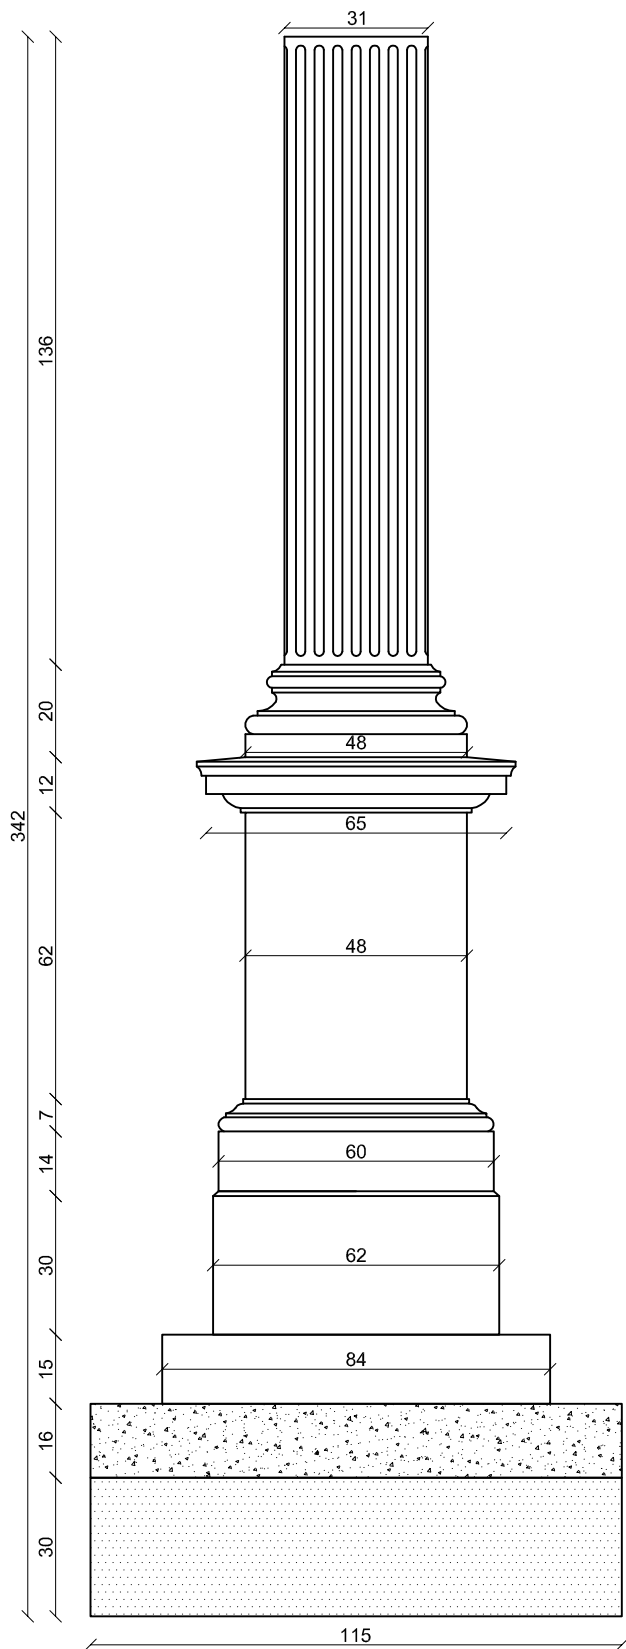

FRONT

LEGENDA:

- płyta z piaskowca
- fundament z cegły

obiekt:	Nagrobek małżonków Kneinadel sektor 20, rząd 9, nr 4
miejsce:	Cmentarz Żydowski ul. Okopowa 49/51 Warszawa