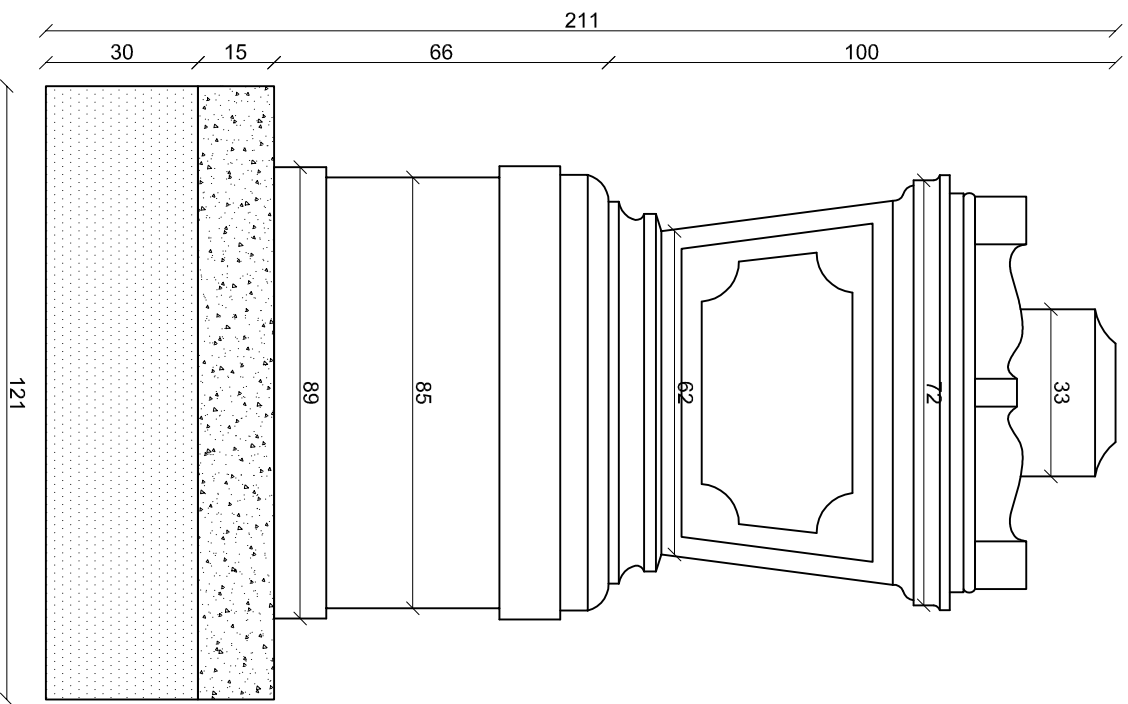

**FRONT**

**BOK**

**LEGENDA:**

plyta z piaskowca  
fundament z cegły

obiekt: nagrobek Wolfa Taubworcel

sektor 26, rząd 1, nr 8

miejsce: Cmentarz Żydowski

ul. Okopowa 49/51 Warszawa