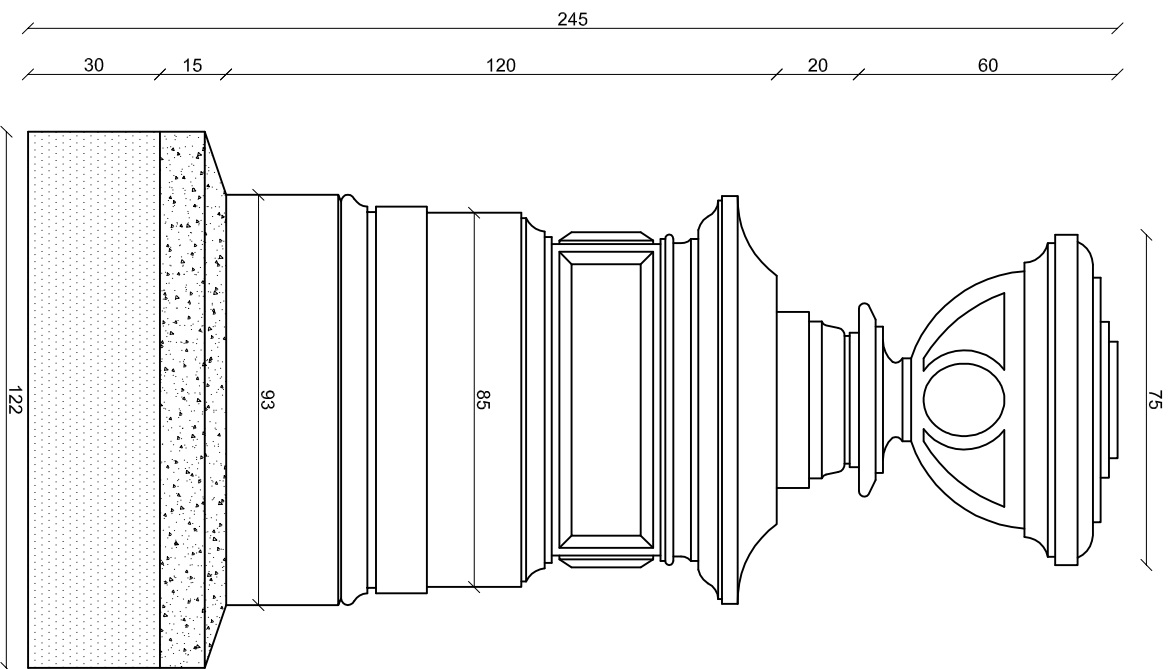

WIDOK Z GÓRY

BOK

**LEGENDA:**

plyta z piaskowca  
fundament z cegły

obiekt:	Opaska okalająca nagrobki nr 1,2,3 z sektora 20, rząd 1
miejsce:	Cmentarz Żydowski ul. Okopowa 49/51 Warszawa

**FRONT**

**BOK**

**LEGENDA:**