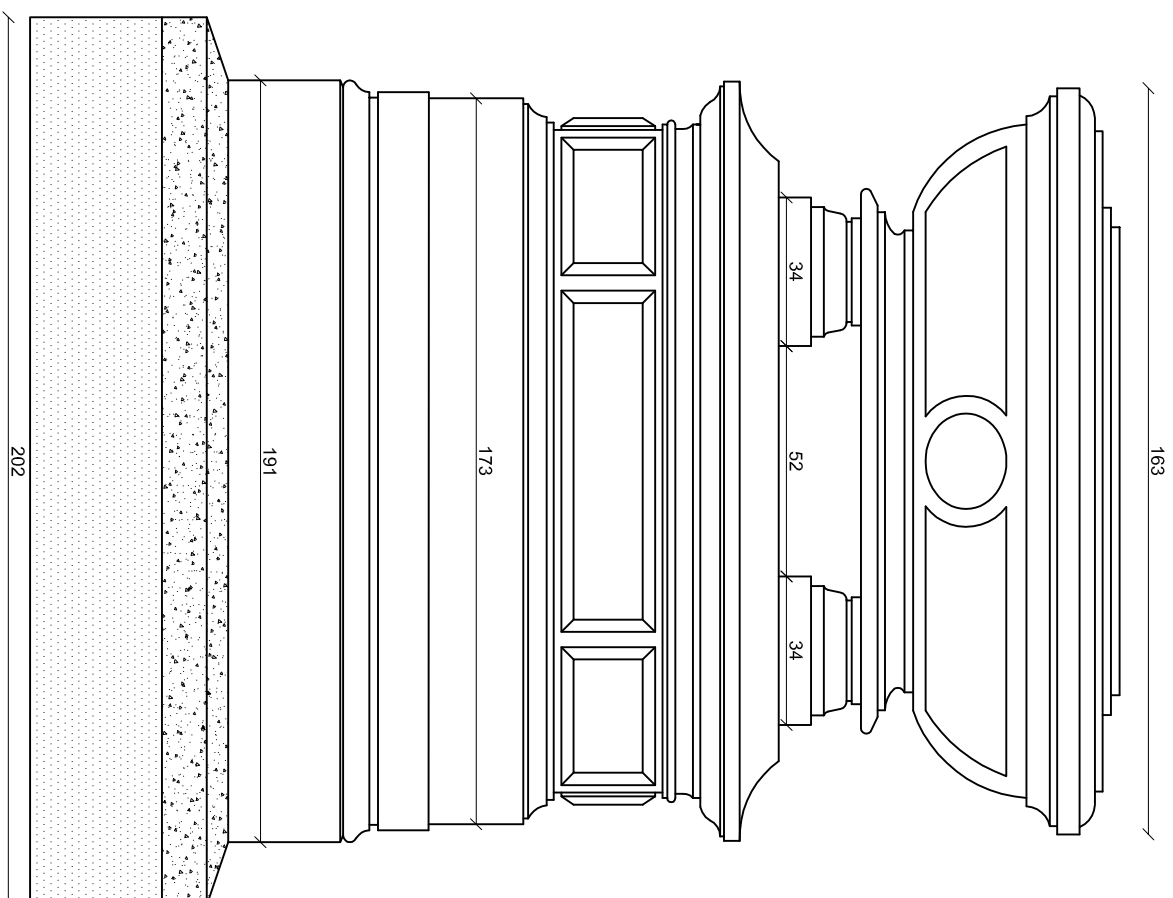

BOK

LEGENDA:

plyta z piaskowca
fundament z cegły

obiekt: Nagrobek Michała Bauman

sektor 26, rząd 3, nr 14

miejsce: Cmentarz Żydowski

ul. Okopowa 49/51 Warszawa