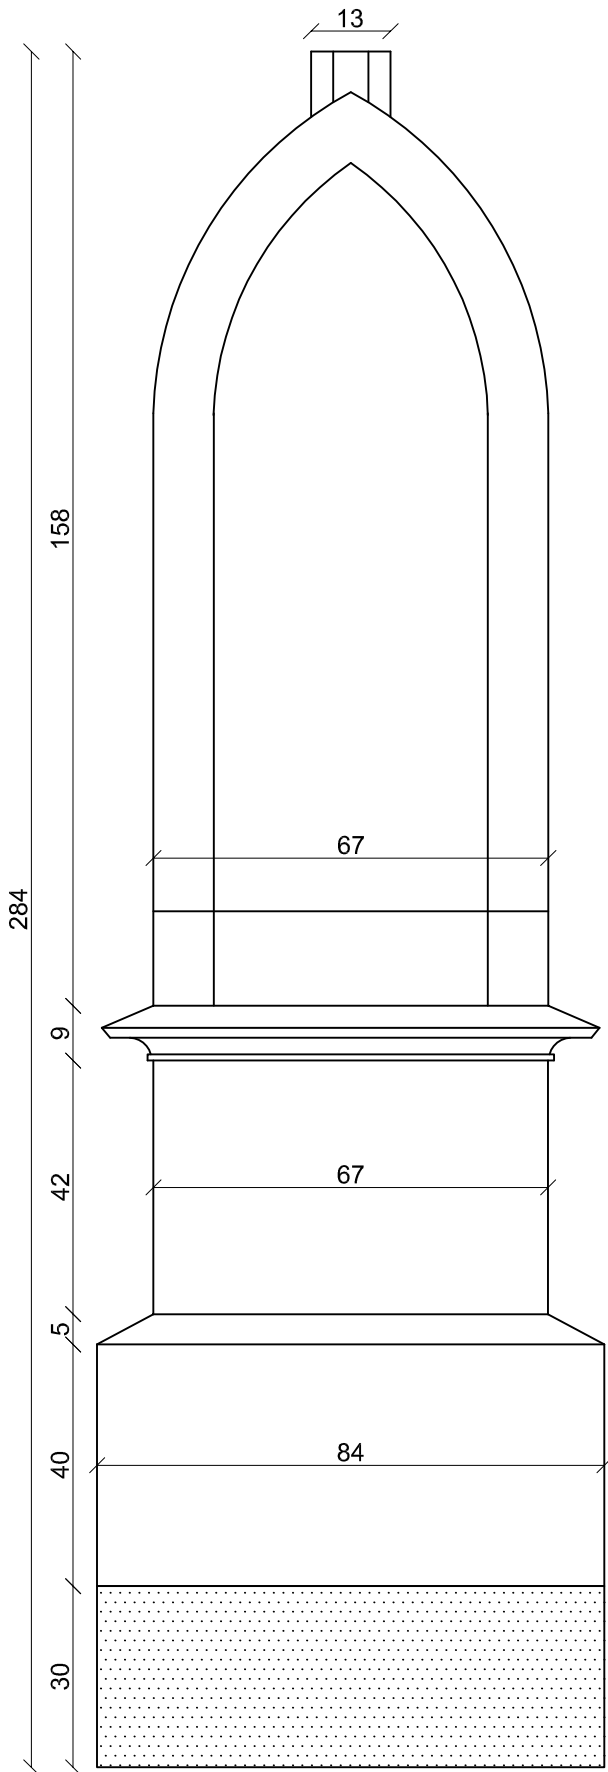

FRONT

LEGENDA:

płyta z piaskowca

fundament z cegły

obiekt:	Nagrobek Markusa Rosen sektor 20, rząd 1, nr 12
miejsce:	Cmentarz Żydowski ul. Okopowa 49/51 Warszawa