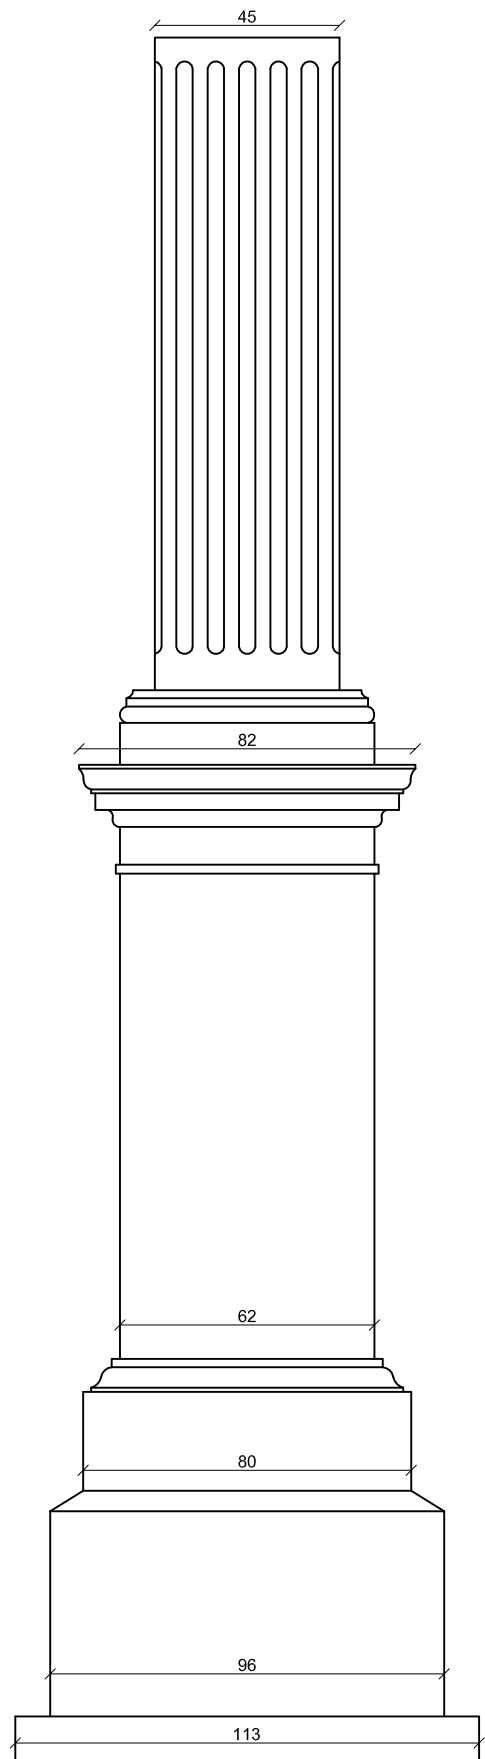

BOK

obiekt:	Nagrobek Rozalii Flatau sektor 20, rząd 3, nr 7
miejsce:	Cmentarz Żydowski ul. Okopowa 49/51 Warszawa