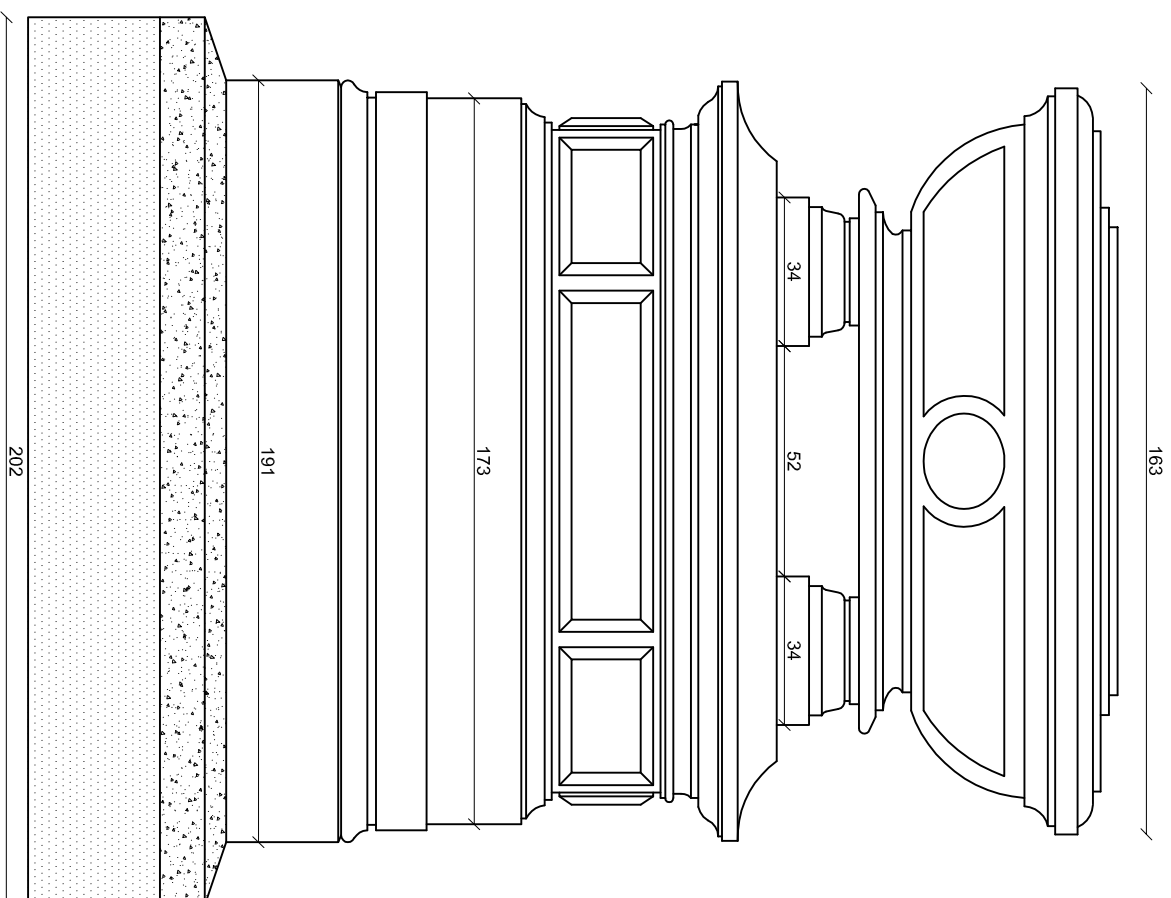

WIDOK Z GÓRY

BOK

**LEGENDA:**

plyta z piaskowca  
fundament z cegły

obiekt:	Opaska okalająca nagrobki nr 1,2,3 z sektora 20, rząd 1
miejsce:	Cmentarz Żydowski ul. Okopowa 49/51 Warszawa

**FRONT**

**BOK**

**LEGENDA:**