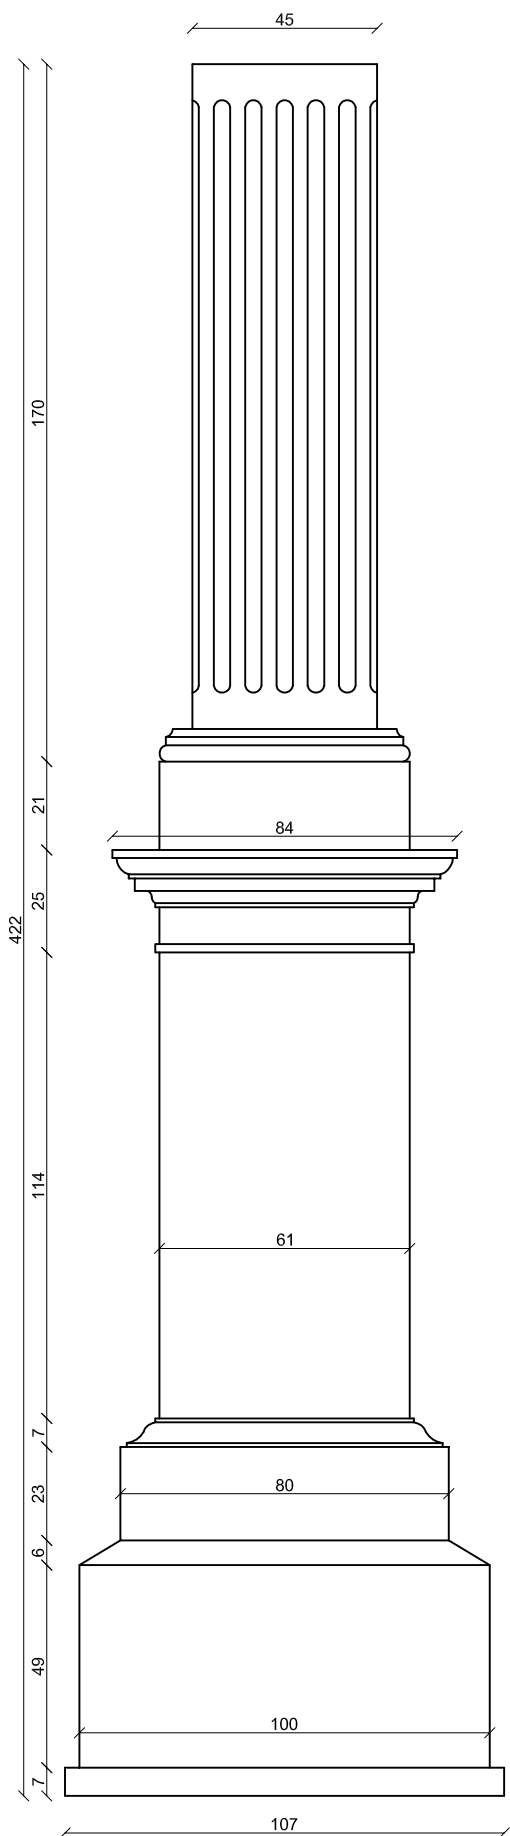

FRONT

obiekt:	Nagrobek Jakóba Ludwika Flatau sektor 20, rząd 3, nr 8
miejsce:	Cmentarz Żydowski ul. Okopowa 49/51 Warszawa